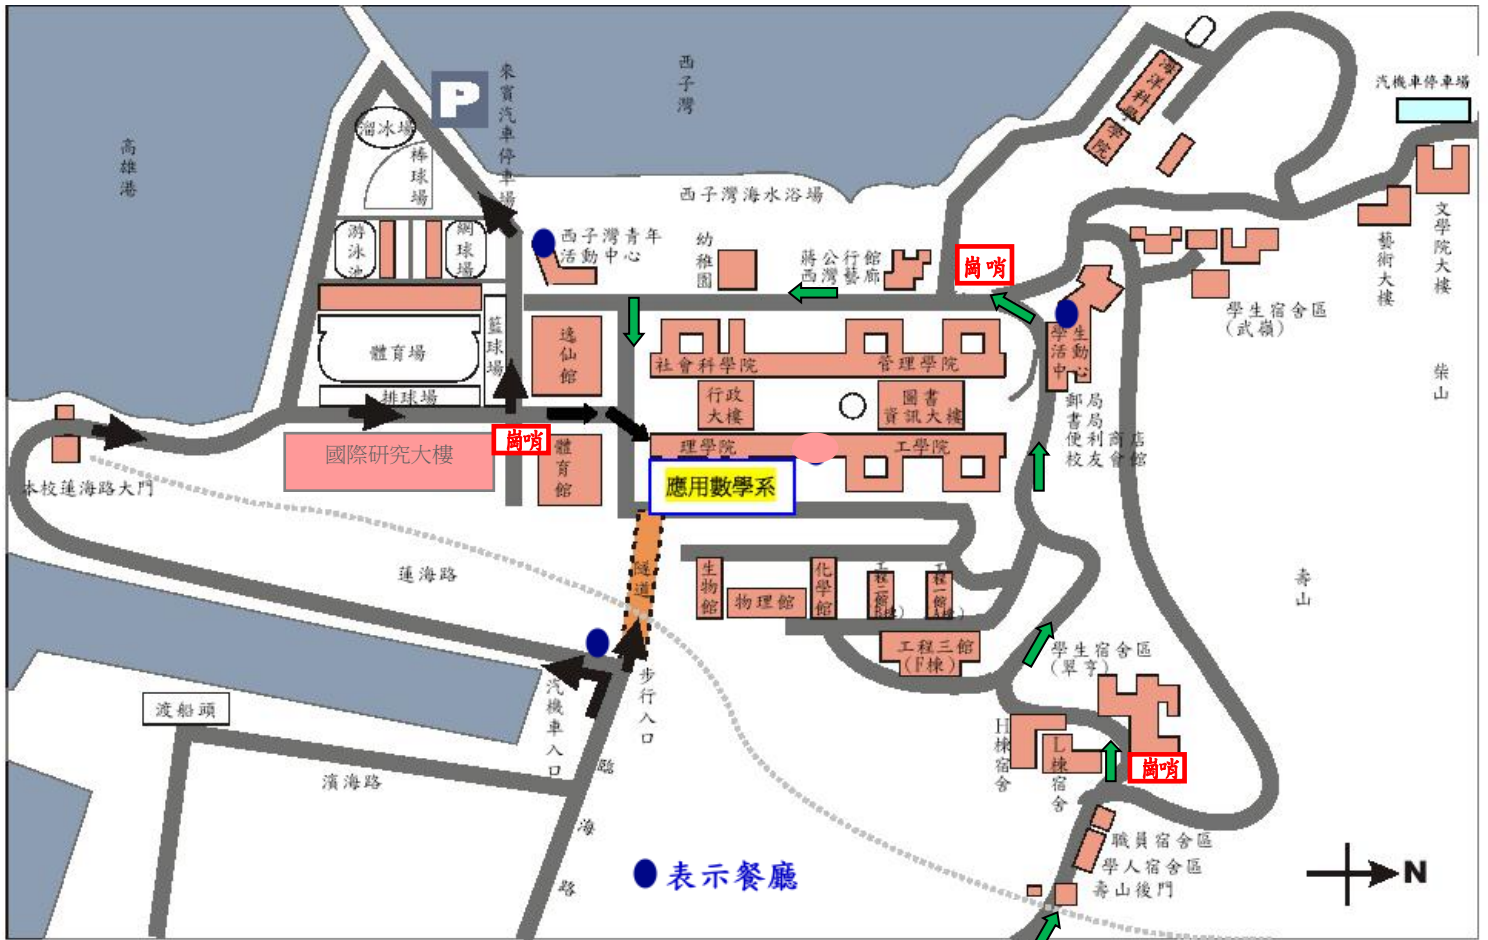

# 國立中山大學『南部高中數學科學研究人才培育計畫』 113 學年度開學典禮暨報到地點位置圖

113 年 11 月 03 日(星期日)上午 8:30~9:05 報到

備註：敬請各位家長當日將汽、機車停放於海堤「汽、機車停車場」，或由後門進入(正門進入請繞外環道路)至活動中心前車輛管制崗哨處繳費、可於校區內停車(假日開放臨停區→如行政大樓前停車場較近理院教室)。若未依規定停放汽、機車而遭致拖吊時，恕難處理。

## (校園平面圖暨餐廳地點指示圖)

國立中山大學校區平面圖

#### a. 搭火車、客運、捷運：

於高雄火車站下車後，

1. 搭 248 號公車往西子灣，車程約 20 分鐘，於中山大學站下車，可看見中山大學隧道口。
2. 搭捷運至西子灣站，由 1 號出口(臨海二路)出站，直走 10 分鐘即可看見中山大學隧道口。穿過隧道後右前方大樓即為理學院（可依循指標至理學院大樓前廣場）。  
或由 2 號出口(鼓山一路)出站，轉乘公車“橘 1”或“99”（公車時刻表請參考 p. 3），至本校行政大樓下車，行政大樓右方即為理學院。  
或由 1 號出口前(鼓山郵局站)及 2 號出口前方(新濱派出所站)可租賃“高雄市公共腳踏車”騎至本校停放。（停放處請參考上頁本校平面圖）